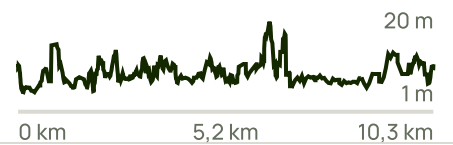

1.7°E

 28-2-2025

Vershil: 55 m Daling: 57 m

Quackjeswater rondje 11.2 km