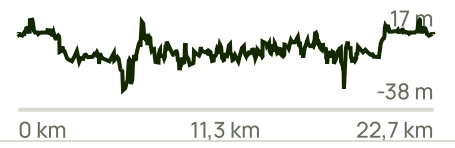

4-3-2025

Vershil: 244 m Daling: 245 m

2025-Hellevoetsluis-Oudenhorn 23 1km