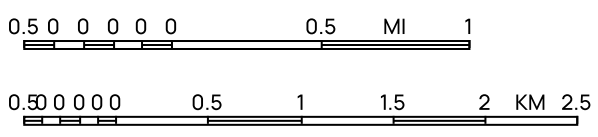

4-3-2025

Vershil: 244 m Daling: 245 m

2025-Hellevoetsluis-Oudenhorn 23 1km