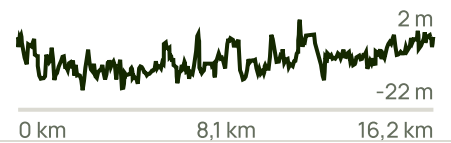

1.8°E
27-2-2025

Vershil: 121 m Daling: 121 m

Slikken Hellevoetsluis 16,2 km